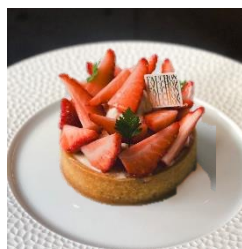

Seasonal tarte
季節のタルト

季節に合わせたフルーツで
ご用意いたします

931