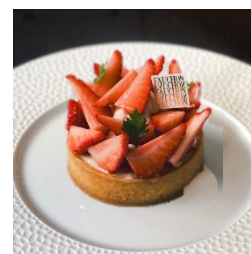

Seasonal tarte
季節のタルト

季節に合わせたフルーツで
ご用意いたします

931