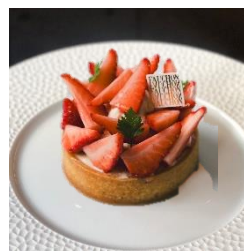

フォションのアールグレイを使用した  
ビスキュイとバタークリームに  
チョコレートのガナッシュと  
アールグレイのシロップを使用

931

Tarte tatin

タルトタタン

パイ生地の上にキャラメリゼされたりんご  
シャンティを添えて

1,025

Seasonal tarte  
季節のタルト

季節に合わせたフルーツで  
ご用意いたします