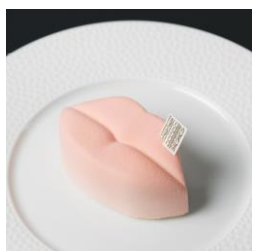

Bisou Bisou an afternoon in Paris

ビズビズ パリの午後(1月中旬より)

F

フォション紅茶アプレミディのムースにマンゴーと
パッションで爽やかなパリの午後を表現しました

1,344