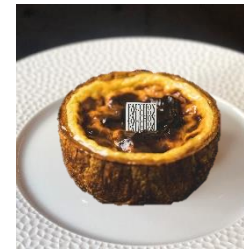

Flan
フラン(土・日のみ)

フランスのクラシックなフランを、
より滑らかに仕上げました
プリンタルトのような印象のケーキです

694