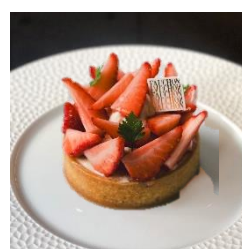

Seasonal tarte
季節のタルト

季節に合わせたフルーツで
ご用意いたします

931

Nos prix incluent le service et la TVA.

表記は消費税・サービス料を含んだ料金となります